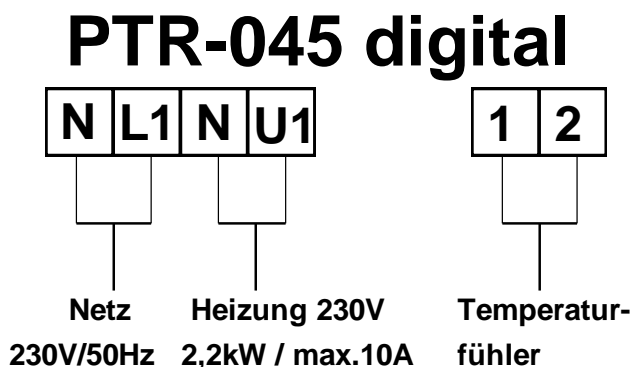

Montage- und Betriebsanleitung

Temperaturregler PTR-045 digital

Art. Nr.: 318260002

Technische Daten:

Abmessungen:	140mm x 125mm x 85mm
Betriebsspannung:	230V/50Hz
Stromaufnahme der Steuerung:	ca.:1,5VA
Schaltleistung:	max. 2,2kW (AC1)
Schutzart:	IP 40

Die Leitung des Fühlers kann mit auf bis zu 10m verlängert werden (Querschnitt min. $2 \times 0,75mm^2$). Die Verbindung ist wasserdicht auszuführen. **Die Fühlerleitung darf nicht in der Nähe von Netzleitungen verlegt werden.**

Wartungs- und Servicearbeiten dürfen nur von einem autorisierten Elektrofachmann durchgeführt werden.

Fühlerabgleich

Der elektronische Temperaturregler und der Temperaturfühler sind werksseitig aufeinander abgeglichen. Falls der Fühler ausgewechselt oder eine Fühlerleitung verlängert wird, ist gegebenenfalls mit dem Potentiometer im Steuergerät ein neuer Abgleich durchzuführen. Drehen des Potentiometers im Uhrzeigersinn bewirkt eine Erhöhung der ausgeglichenen Wassertemperatur. Das Potentiometer befindet sich auf der Platine, links neben den Anschlussklemmen für den Temperaturfühler (siehe Skizze auf der Rückseite).