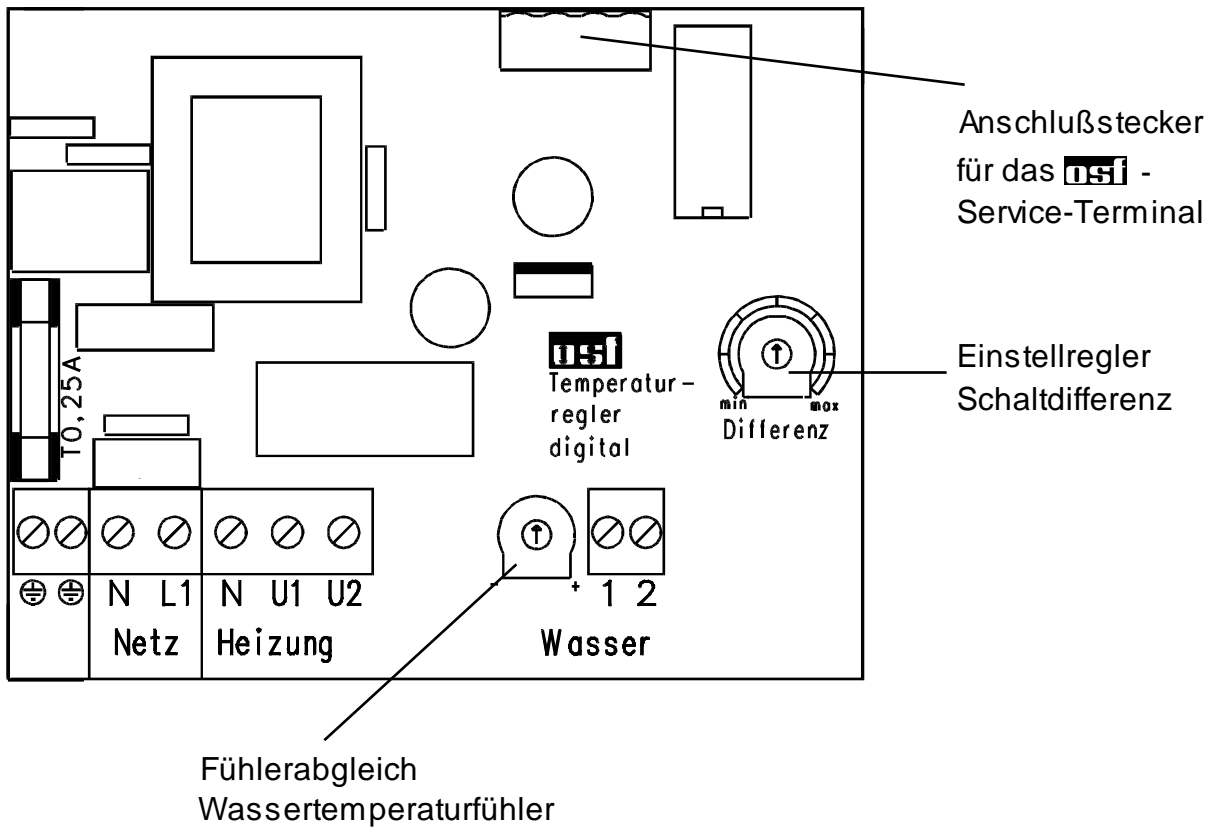

Montage:

Das Steuergerät ist seiner Schutzart entsprechend vor Feuchtigkeit geschützt anzubringen. **Das Gerät ist vor Öffnen des Gehäuses unbedingt mit einem allpoligen Hauptschalter mit einer Kontaktöffnungsweite von mindestens 3mm spannungsfrei zu schalten.**

Elektrischer Anschluss:

Der elektrische Anschluss darf nur von einem zugelassenen Elektrofachmann durchgeführt werden! Das folgende Anschluss-Schema und die jeweils gültigen Sicherheitsbestimmungen sind zu beachten. In der Elektroanlage ist bauseits ein Fehlerstrom-Schutzschalter mit $I_{FN}=30mA$ vorzusehen.

Die Leitung des Fühlers kann mit auf bis zu 10m verlängert werden (Querschnitt min. $2 \times 0,75mm^2$). Die Verbindung ist wasserdicht auszuführen. **Die Fühlerleitung darf nicht in der Nähe von Netzleitungen verlegt werden.**

Wartungs- und Servicearbeiten dürfen nur von einem autorisierten Elektrofachmann durchgeführt werden.

Fühlerabgleich

Der elektronische Temperaturregler und der Temperaturfühler sind werksseitig aufeinander abgeglichen. Falls der Fühler ausgewechselt oder eine Fühlerleitung verlängert wird, ist gegebenenfalls mit dem Potentiometer im Steuergerät ein neuer Abgleich durchzuführen. Drehen des Potentiometers im Uhrzeigersinn bewirkt eine Erhöhung der ausgeglichenen Wassertemperatur. Das Potentiometer befindet sich auf der Platine, links neben den Anschlussklemmen für den Temperaturfühler (siehe Skizze auf der Rückseite).